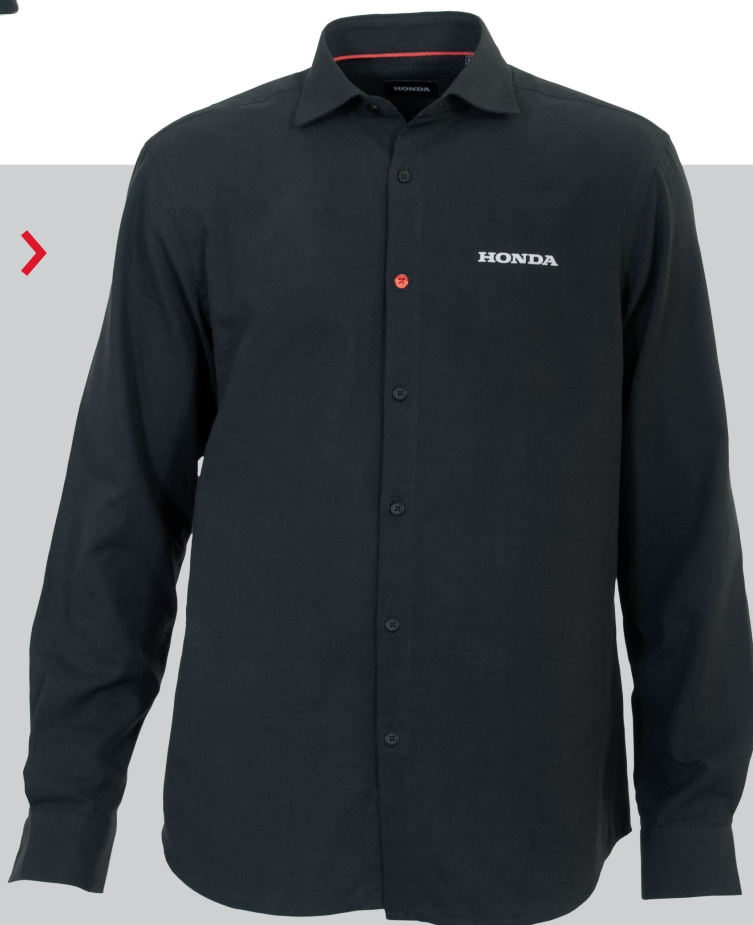

Košile >

Hodte se do gala a vzhůru na meeting.

S touto stylovou tmavě šedou košilí s bílým nápisem Honda nad náprsní kapsou a v zadní horní části budete vypadat jako profesionál. Ať ji zkombinujete s jakýmkoliv kouskem z šatníku, vždy budete vypadat skvěle.

Vyrobeno ze 100% bavlny.