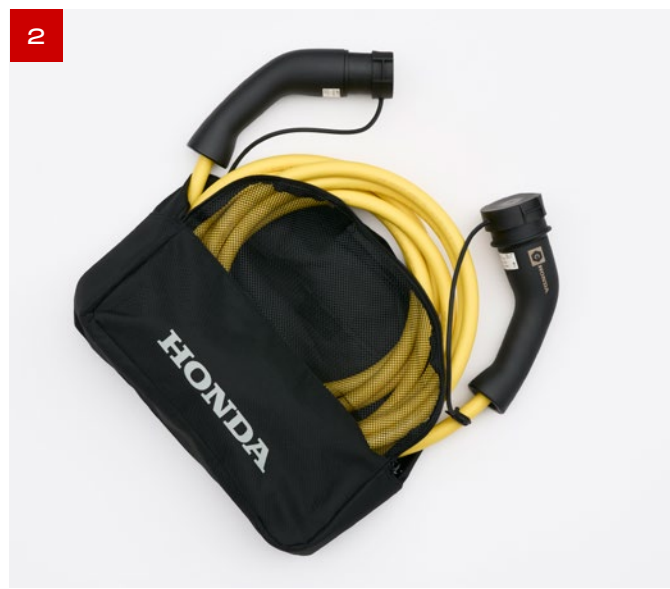

NABÍJENÍ

1. Nabíjecí kabel pro režim 2

Přenosné zařízení na nabíjení elektromobilu (P-EVSE) typu grid-to-vehicle. Včetně ochranného úložného sáčku.

2. Nabíjecí kabel pro režim 3

Nabíjecí kabel pro připojení vozidla k veřejné nabíječce (3fázové). Tento kabel má délku 7 metrů. Včetně ochranného úložného sáčku.