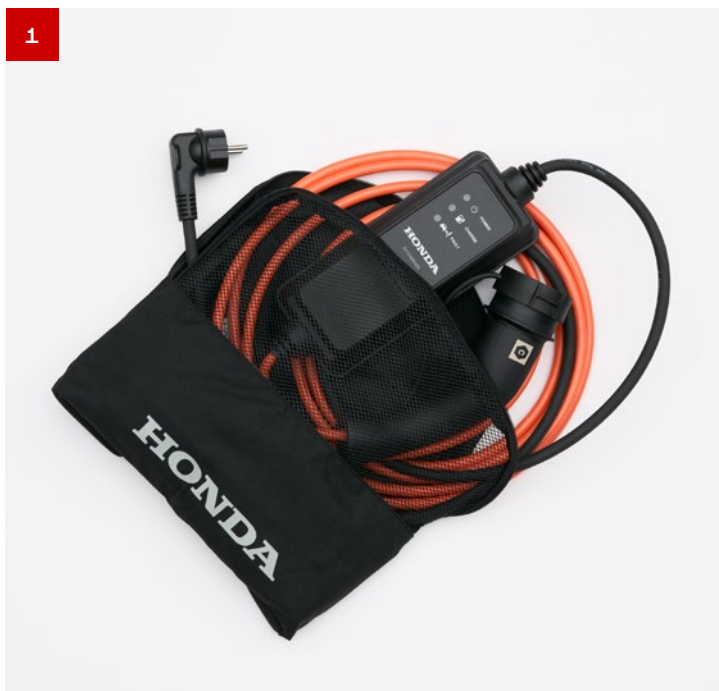

NABÍJENÍ

1. Nabíjecí kabel pro režim 2

Přenosné zařízení na nabíjení elektromobilu (P-EVSE) typu grid-to-vehicle. Včetně ochranného úložného sáčku.

2. Nabíjecí kabel pro režim 3

Nabíjecí kabel pro připojení vozidla k veřejné nabíječce (3fázové). Tento kabel má délku 7 metrů. Včetně ochranného úložného sáčku.