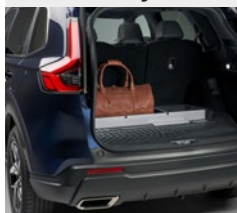

Přepřava

Sada Utility

Provedení:

Canyon River Blue Metallic
08PCK-3A0-UTIL8

Platinum White Pearl
08PCK-3A0-UTIL1

Urban Grey Pearl
08PCK-3A0-UTIL4

Crystal Black Pearl
08PCK-3A0-UTIL5

Premium Crystal Red Metallic
08PCK-3A0-UTILG

Diamond Dust Pearl
08PCK-3A0-UTILE