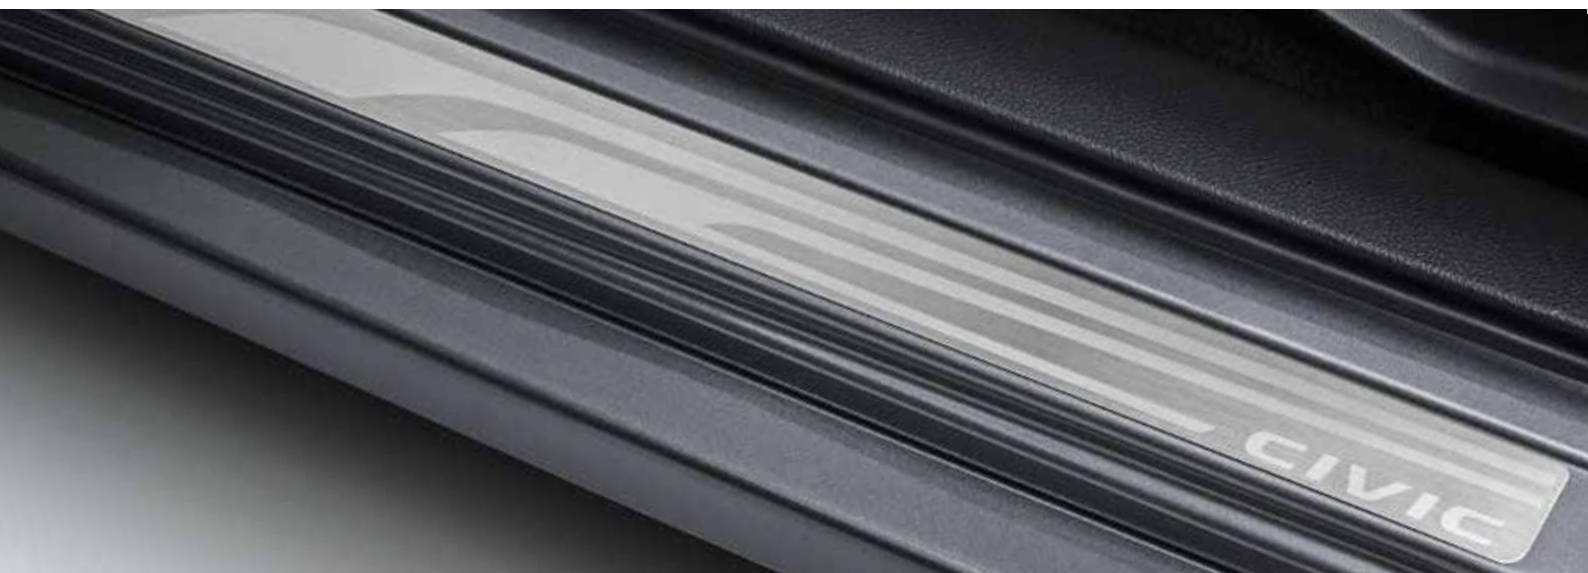

PRAHOVÉ LIŠTY

Leštěná nerezová ocel, chránící prahy dveří před poškrábáním.

KOMUNIKACE

Doplňky, které vás udrží ve spojení
a zabaví vaše spolujezdce.

SADA DRŽÁKU TABLETU

Dodává se v kompletu s držákem na opěrku hlavy a umožňuje upevnění tabletu ve velikosti 7 až 11,6 palce. Má otočný kloub, který umožňuje nastavení do nejlepší polohy pro sledování obrazu.